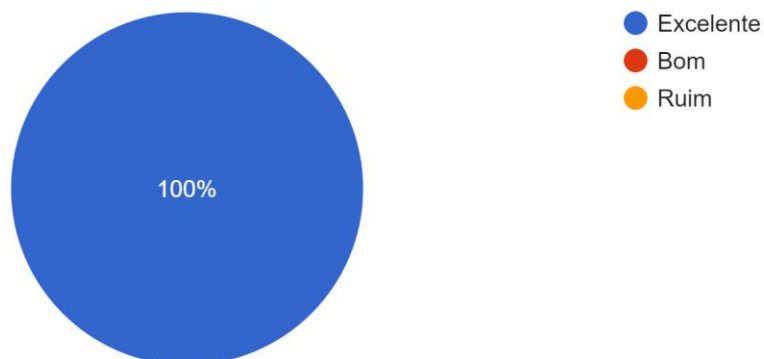

Como você avalia o conhecimento dos facilitadores?

16 respostas